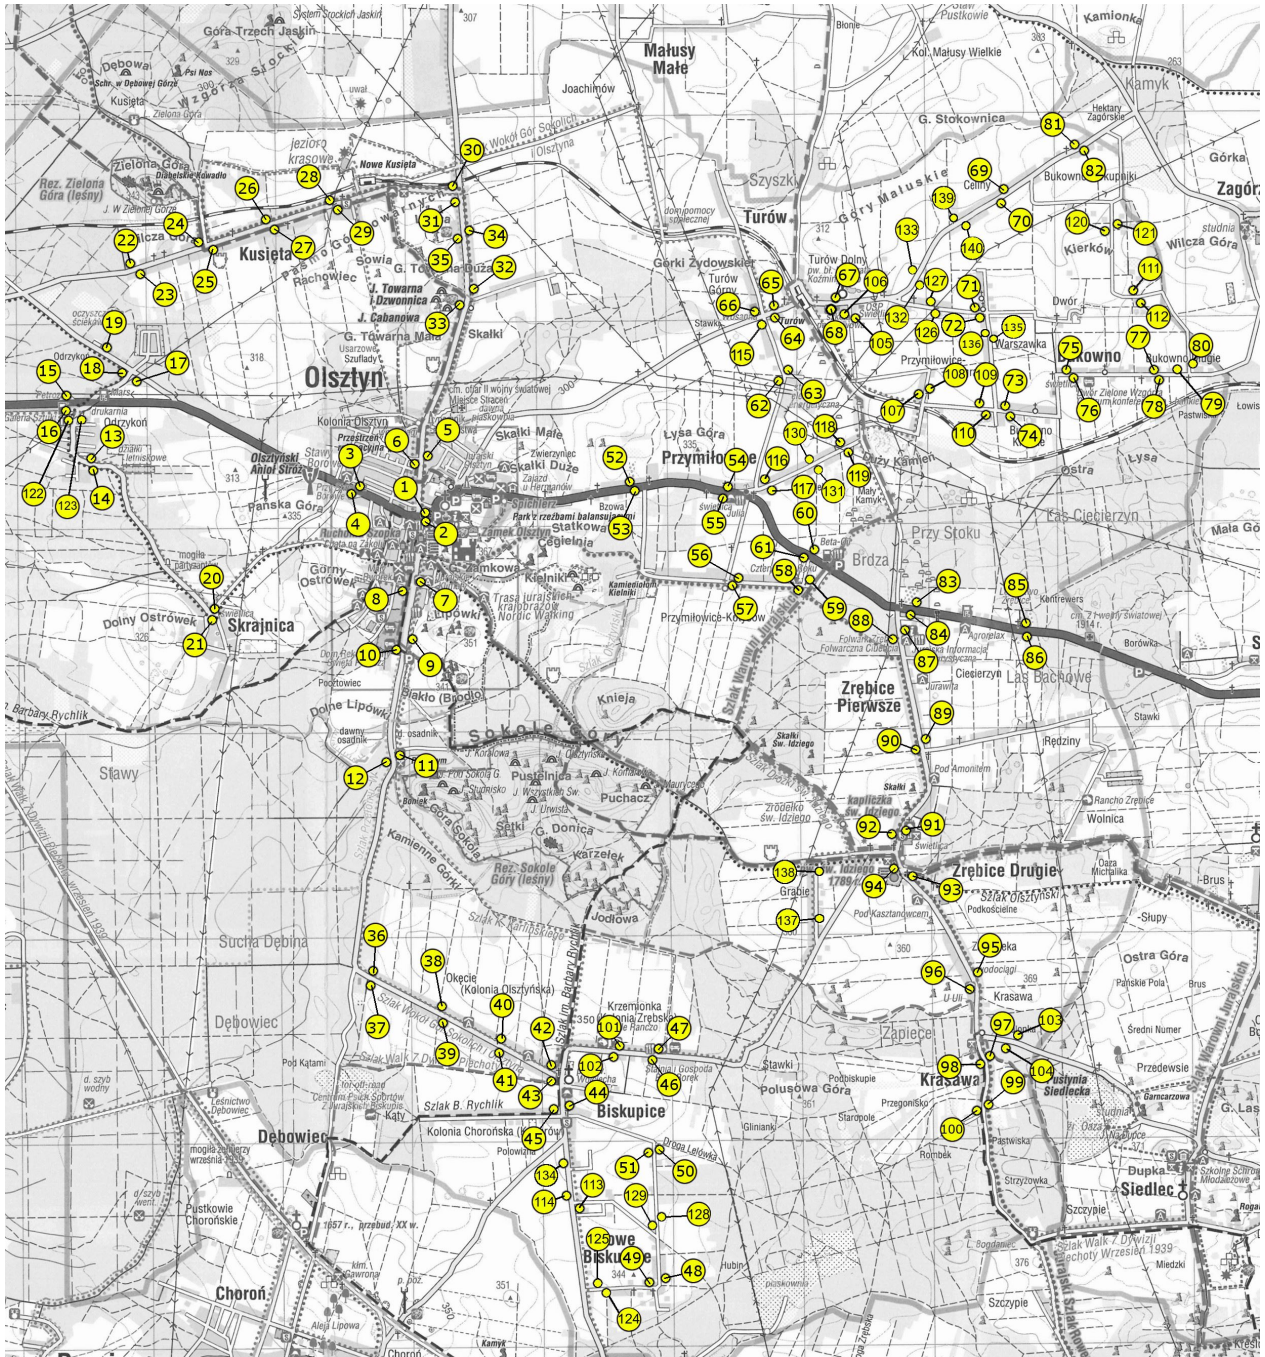

109.		Miła	gminna	Bukowno I	03	
110.		Miła	gminna	Bukowno I	04	
83.	Zrębice	Janowska	krajowa	Główna	01	
84.		Janowska	krajowa	Główna	02	
85.		Janowska	krajowa	Leśniczówka	01	
86.		Janowska	krajowa	Leśniczówka	02	
87.		Główna	powiatowa	Ciecierzyn	01	
88.		Główna	powiatowa	Ciecierzyn	02	
89.		Główna	powiatowa	Zrębice - Rędziny	01	
90.		Główna	powiatowa	Zrębice - Rędziny	02	
91.		Główna	powiatowa	Zrębice - szkoła	01	
92.		Główna	powiatowa	Zrębice - szkoła	02	
93.		Żarecka	powiatowa	Zrębice - kościół	01	
94.		Żarecka	powiatowa	Zrębice - kościół	02	
137.		Widokowa	gminna	Zrębice – Widokowa I	02	
138.		Widokowa	gminna	Zrębice – Widokowa II	02	
95.		Krasawa		powiatowa	Krasawa - Zapasieka	01
96.				powiatowa	Krasawa - Zapasieka	02
97.			gminna	Krasawa - Szlak	01	
98.			gminna	Krasawa - Szlak	02	
99.			gminna	Krasawa	01	
100.			gminna	Krasawa	02	
103.			powiatowa	Krasawa	03	
104.			powiatowa	Krasawa	04	

Załącznik Nr 2 do uchwały Nr ...../...../25
Rady Miejskiej w Olsztynie
z dnia ..... 2025 r.

Lokalizacja przystanków komunikacyjnych