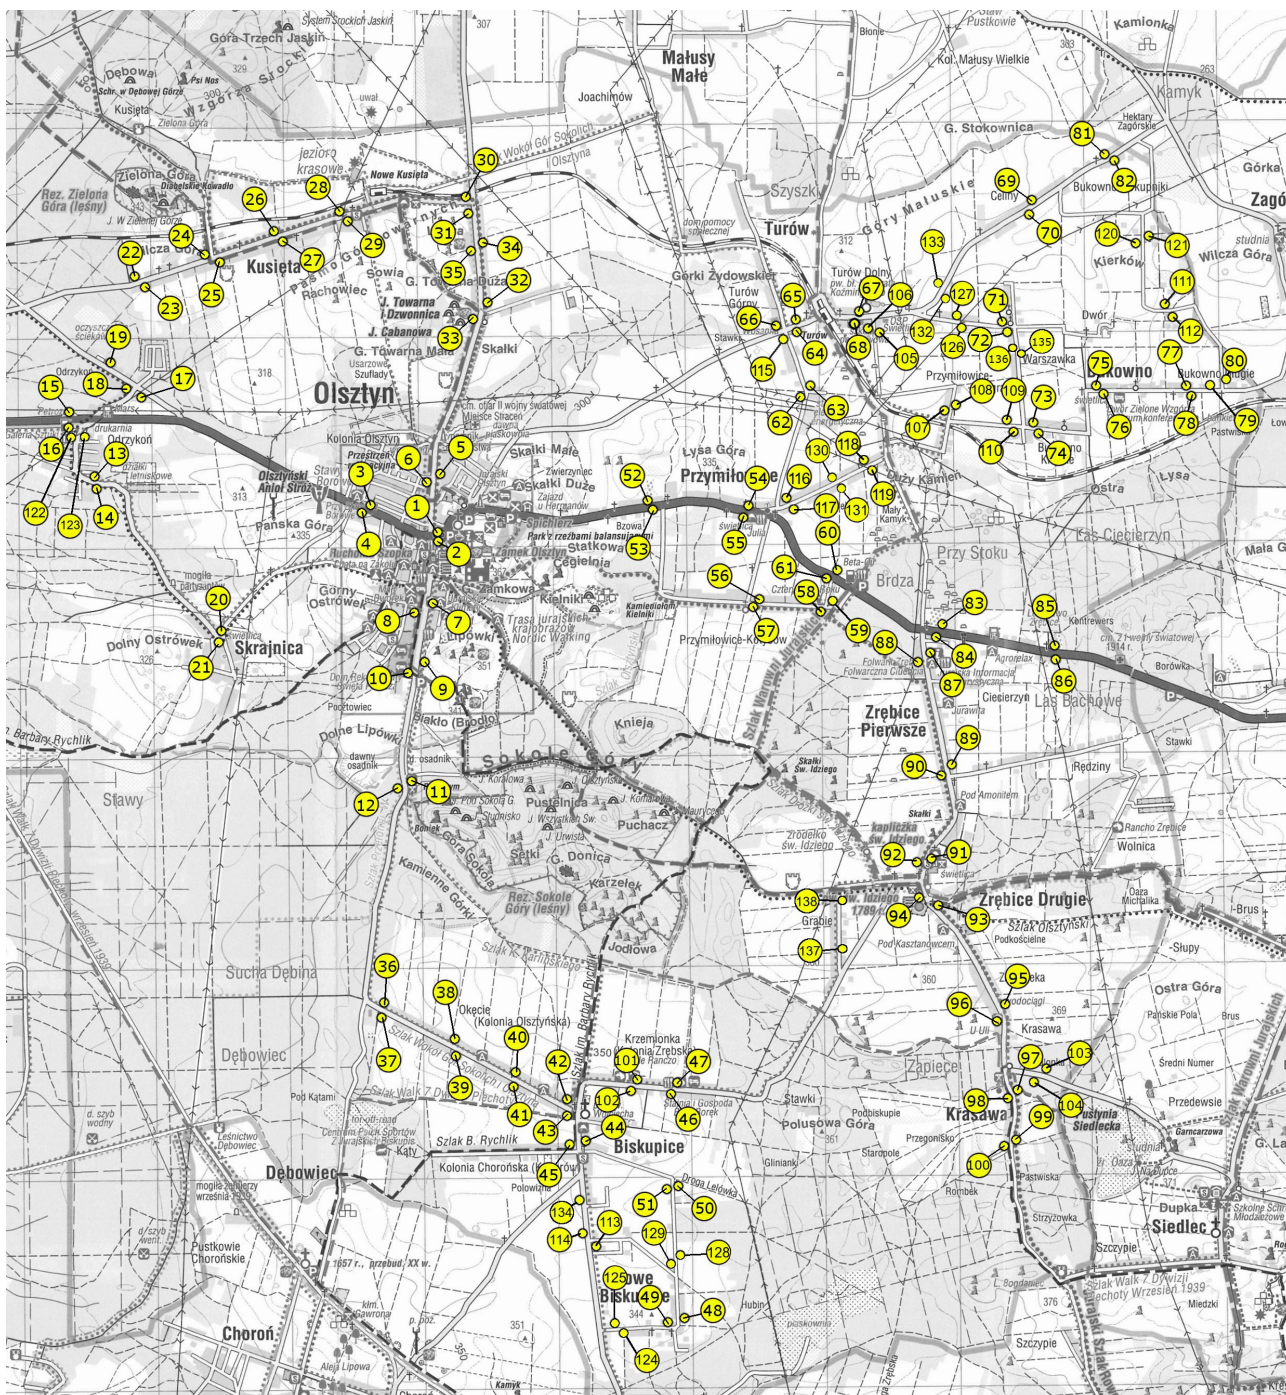

83.	Zrębice	Janowska	krajowa	Główna	01
84.		Janowska	krajowa	Główna	02
85.		Janowska	krajowa	Leśniczówka	01
86.		Janowska	krajowa	Leśniczówka	02
87.		Główna	powiatowa	Ciecierzyn	01
88.		Główna	powiatowa	Ciecierzyn	02
89.		Główna	powiatowa	Zrębice - Rędziny	01
90.		Główna	powiatowa	Zrębice - Rędziny	02
91.		Główna	powiatowa	Zrębice - szkoła	01
92.		Główna	powiatowa	Zrębice - szkoła	02
93.		Żarecka	powiatowa	Zrębice - kościół	01
94.		Żarecka	powiatowa	Zrębice - kościół	02
137.		Widokowa	gminna	Zrębice – Widokowa I	02
138.		Widokowa	gminna	Zrębice – Widokowa II	02
95.	Krasawa		powiatowa	Krasawa - Zapasieka	01
96.			powiatowa	Krasawa - Zapasieka	02
97.			gminna	Krasawa - Szlak	01
98.			gminna	Krasawa - Szlak	02
99.			gminna	Krasawa	01
100.			gminna	Krasawa	02
103.			powiatowa	Krasawa	03
104.			powiatowa	Krasawa	04

Załącznik Nr 2 do uchwały Nr V/66/24
Rady Miejskiej w Olsztynie
z dnia 17 grudnia 2024 r.

Lokalizacja przystanków komunikacyjnych