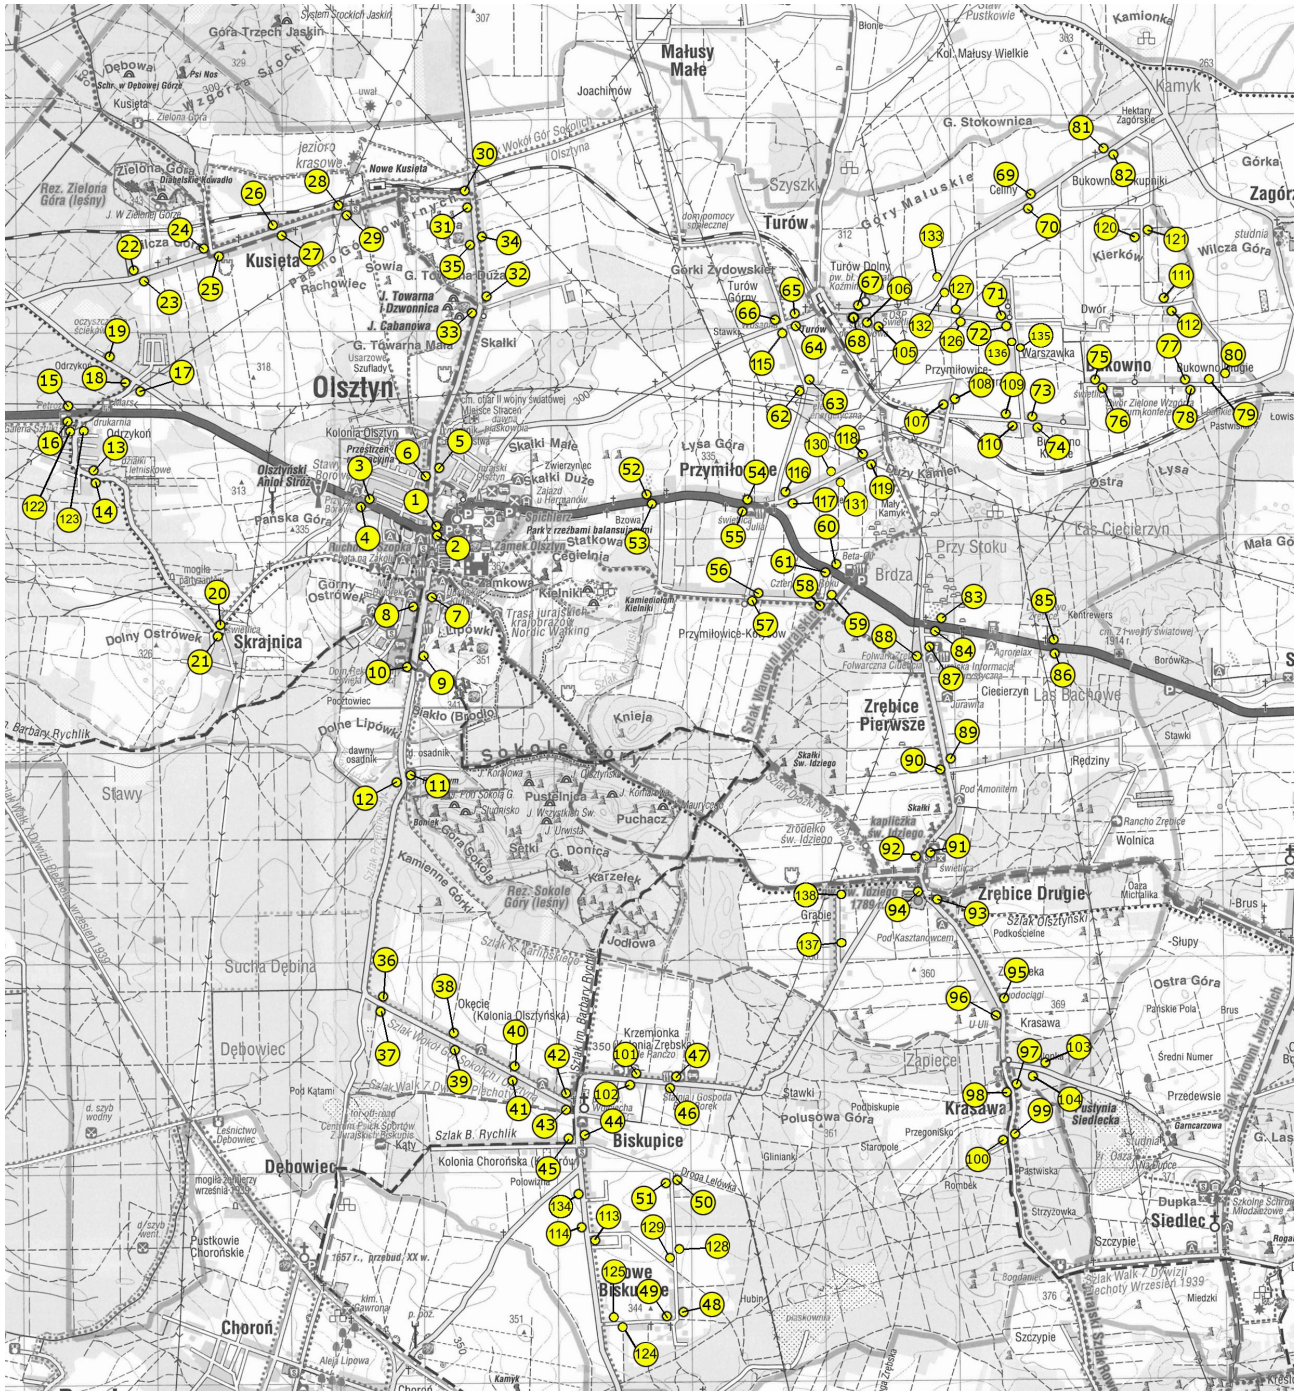

83.	Zrębice	Janowska	krajowa	Główna	01
84.		Janowska	krajowa	Główna	02
85.		Janowska	krajowa	Leśniczówka	01
86.		Janowska	krajowa	Leśniczówka	02
87.		Główna	powiatowa	Ciecierzyn	01
88.		Główna	powiatowa	Ciecierzyn	02
89.		Główna	powiatowa	Zrębice - Rędziny	01
90.		Główna	powiatowa	Zrębice - Rędziny	02
91.		Główna	powiatowa	Zrębice - szkoła	01
92.		Główna	powiatowa	Zrębice - szkoła	02
93.		Żarecka	powiatowa	Zrębice - kościół	01
94.		Żarecka	powiatowa	Zrębice - kościół	02
137.		Widokowa	gminna	Zrębice – Widokowa I	02
138.		Widokowa	gminna	Zrębice – Widokowa II	02
95.	Krasawa		powiatowa	Krasawa - Zapasieka	01
96.			powiatowa	Krasawa - Zapasieka	02
97.			gminna	Krasawa - Szlak	01
98.			gminna	Krasawa - Szlak	02
99.			gminna	Krasawa	01
100.			gminna	Krasawa	02
103.			powiatowa	Krasawa	03
104.			powiatowa	Krasawa	04

Załącznik Nr 2 do uchwały Nr ...../...../24
Rady Miejskiej w Olsztynie
z dnia ..... 2024 r.

Lokalizacja przystanków komunikacyjnych