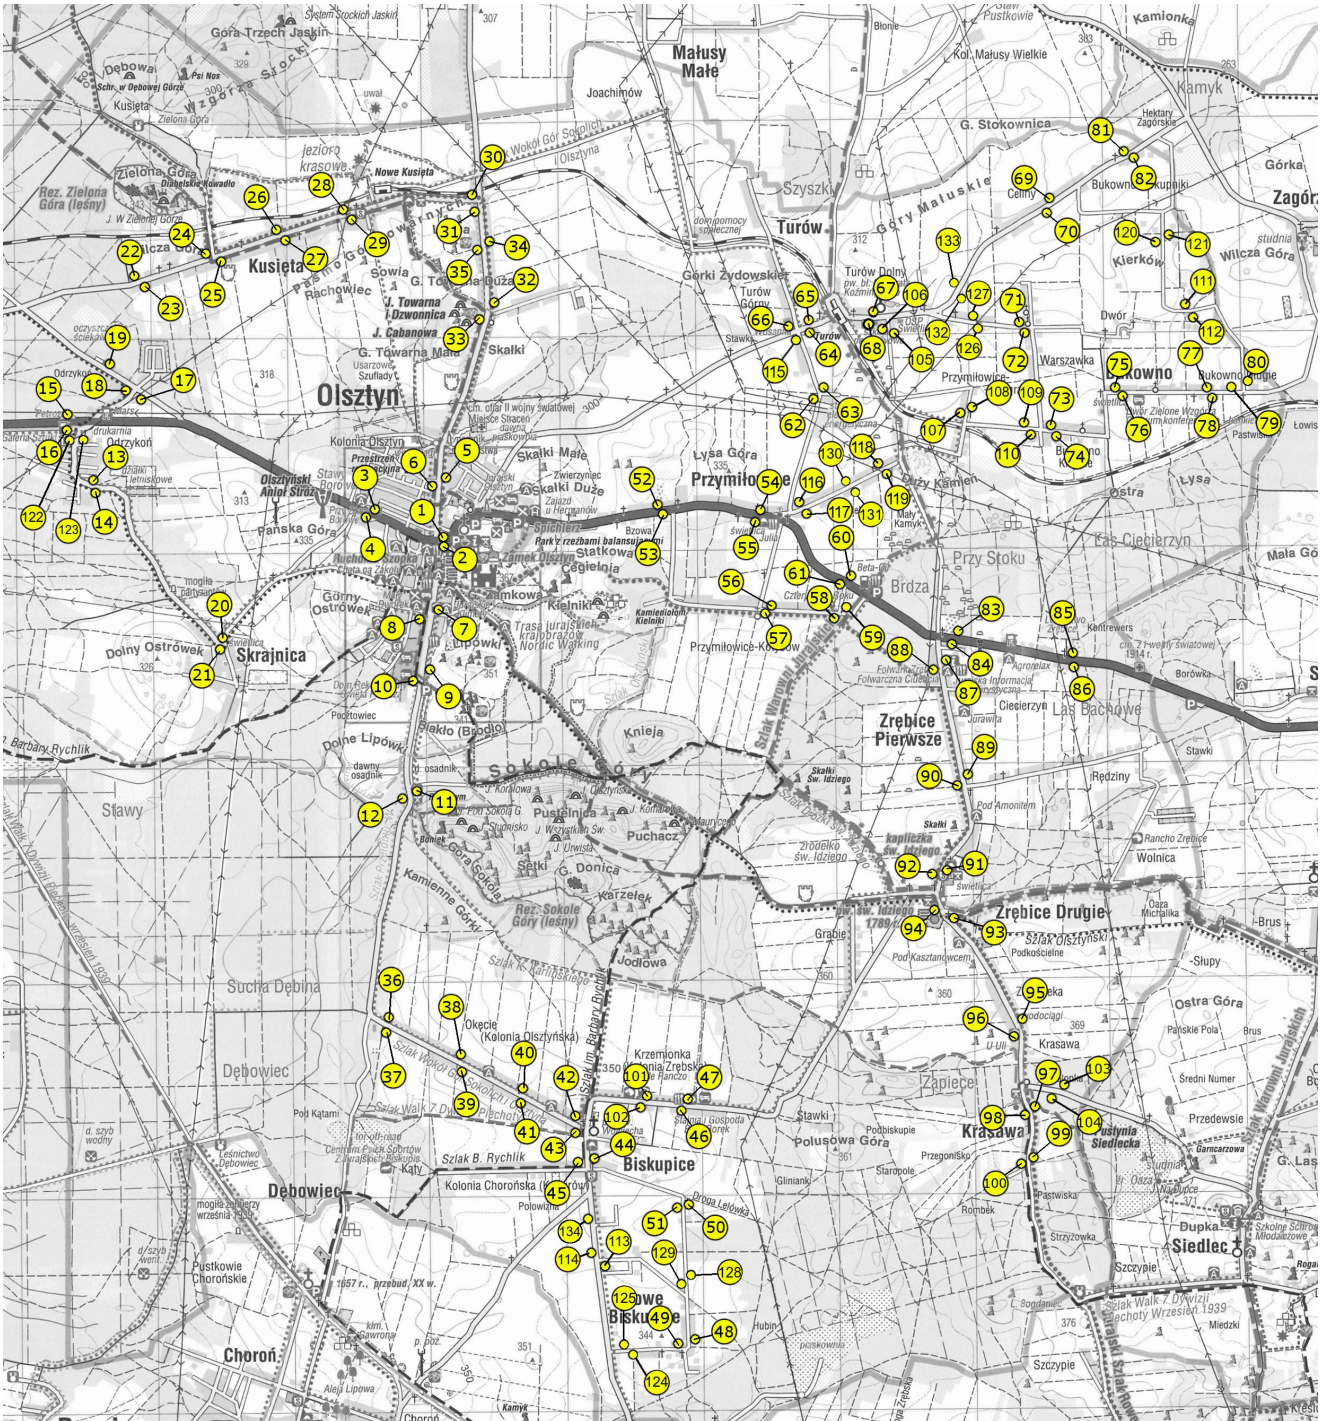

85.		Janowska	krajowa	Leśniczówka	01
86.		Janowska	krajowa	Leśniczówka	02
87.		Główna	powiatowa	Ciecierzyn	01
88.		Główna	powiatowa	Ciecierzyn	02
89.		Główna	powiatowa	Zrębice - Rędziny	01
90.		Główna	powiatowa	Zrębice - Rędziny	02
91.		Główna	powiatowa	Zrębice - szkoła	01
92.		Główna	powiatowa	Zrębice - szkoła	02
93.		Żarecka	powiatowa	Zrębice - kościół	01
94.		Żarecka	powiatowa	Zrębice - kościół	02
95.	Krasawa		powiatowa	Krasawa - Zapasieka	01
96.			powiatowa	Krasawa - Zapasieka	02
97.			gminna	Krasawa - Szlak	01
98.			gminna	Krasawa - Szlak	02
99.			gminna	Krasawa	01
100.			gminna	Krasawa	02
103.			gminna	Krasawa	03
104.			gminna	Krasawa	04

Załącznik Nr 2 do uchwały Nr II/12/24
Rady Miejskiej w Olsztynie
z dnia 4 czerwca 2024 r.

Lokalizacja przystanków komunikacyjnych