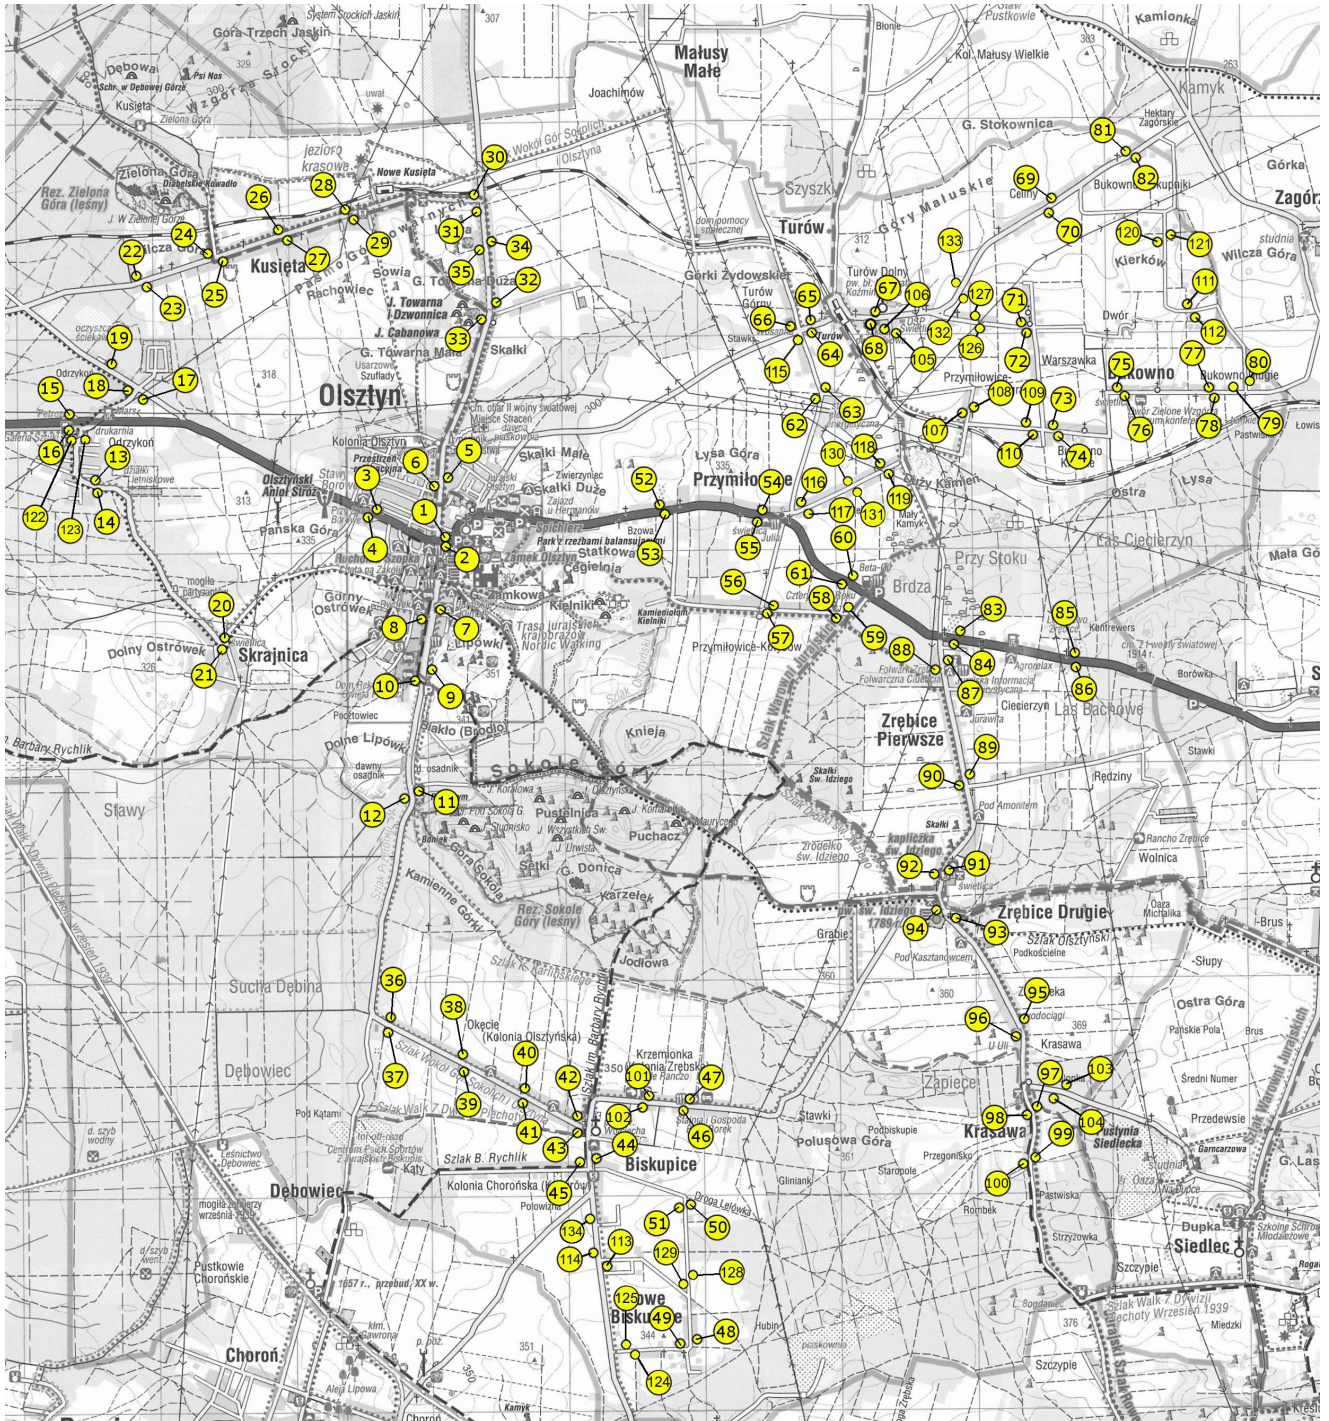

85.		Janowska	krajowa	Leśniczówka	01
86.		Janowska	krajowa	Leśniczówka	02
87.		Główna	powiatowa	Ciecierzyn	01
88.		Główna	powiatowa	Ciecierzyn	02
89.		Główna	powiatowa	Zrębice - Rędziny	01
90.		Główna	powiatowa	Zrębice - Rędziny	02
91.		Główna	powiatowa	Zrębice - szkoła	01
92.		Główna	powiatowa	Zrębice - szkoła	02
93.		Żarecka	powiatowa	Zrębice - kościół	01
94.		Żarecka	powiatowa	Zrębice - kościół	02
95.	Krasawa		powiatowa	Krasawa - Zapasieka	01
96.			powiatowa	Krasawa - Zapasieka	02
97.			gminna	Krasawa - Szlak	01
98.			gminna	Krasawa - Szlak	02
99.			gminna	Krasawa	01
100.			gminna	Krasawa	02
103.			gminna	Krasawa	03
104.			gminna	Krasawa	04

Załącznik Nr 2 do uchwały Nr ...../...../24
Rady Miejskiej w Olsztynie
z dnia ..... 2024 r.

Lokalizacja przystanków komunikacyjnych